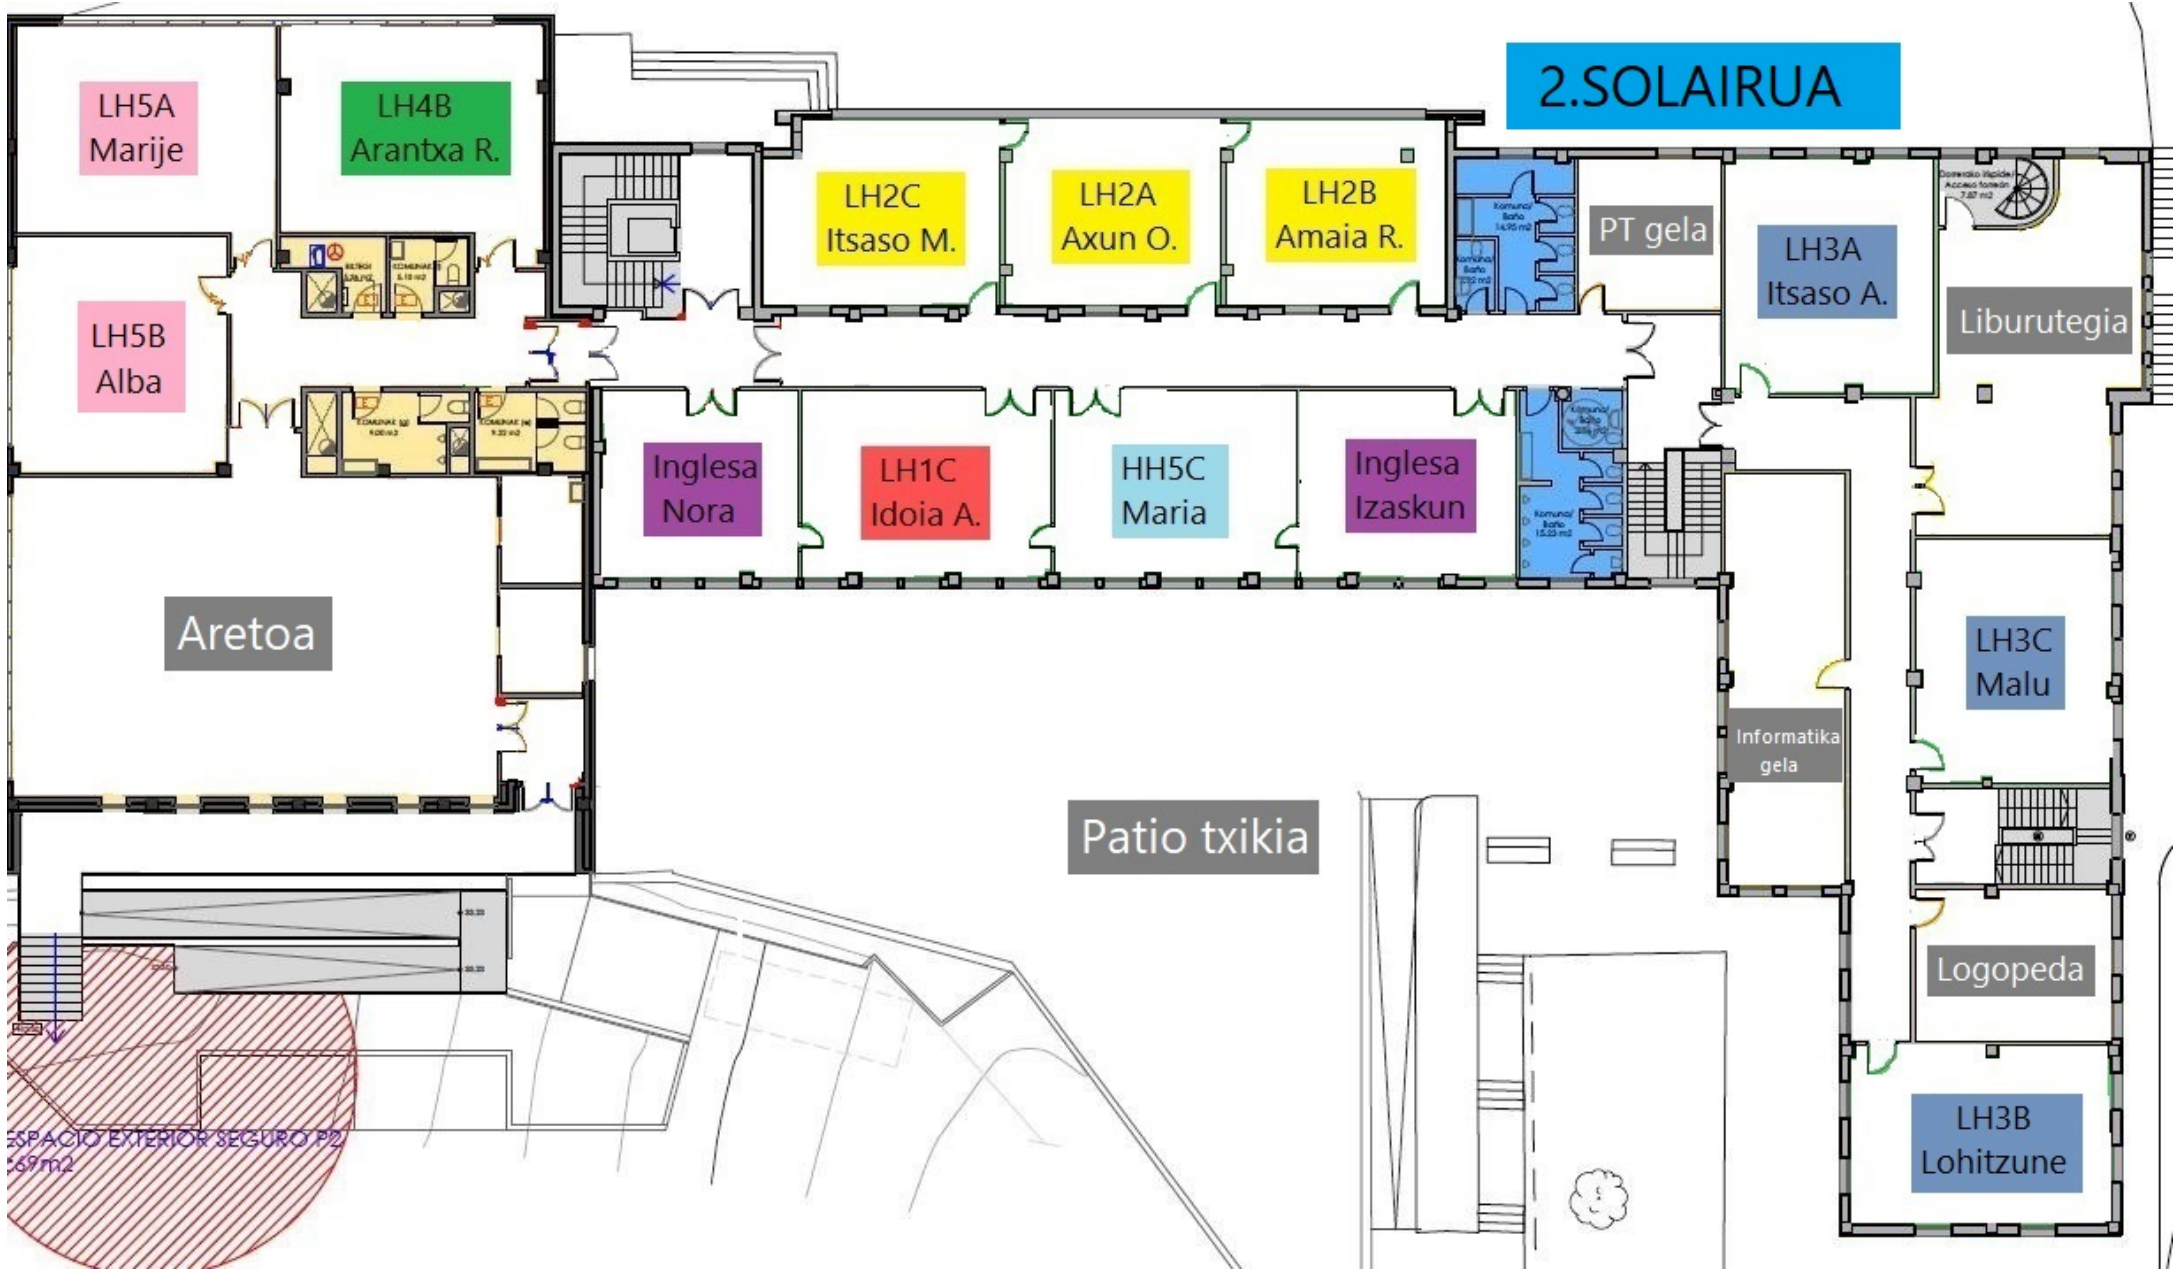

2.SOLAIRUA

LH5A
Marije

LH4B
Arantxa R.

LH5B
Alba

LH2C
Itsaso M.

LH2A
Axun O.

LH2B
Amaia R.

PT gela

LH3A
Itsaso A.

Liburutegia

Aretoa

Inglesa
Nora

LH1C
Idoia A.

HH5C
Maria

Inglesa
Izaskun

Patio txikia

LH3C
Malu

Informatika
gela

Logopeda

LH3B
Lohitzune

ESPACIO EXTERIOR SEGURO P2
69m2

Dorretako Itzulia -
Accesos forense
7.87 m2

Komunak
Barrio
14.75 m2

Komunak
Barrio
13.33 m2

Komunak
Barrio
15.53 m2